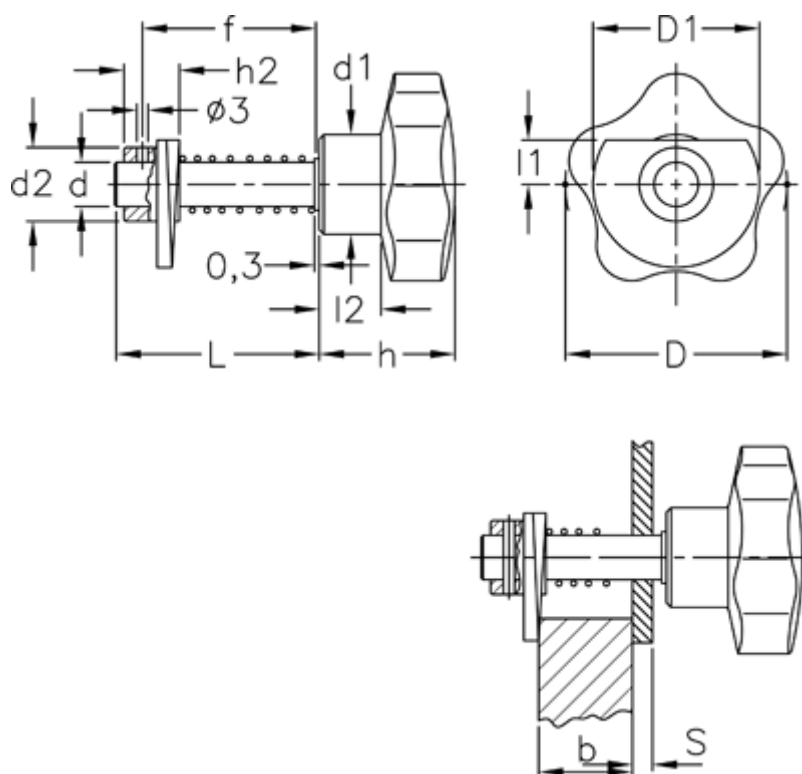

Varenummer: 2310068426  
 Beskrivelse: E+G Dørrigel  
 VCK.362/60-1-S-INOX

## Mål

D = 60	Hulstørrelse	= 12 H9
d = 12	L	= 46
D1 = 45	l1	= 12
d1 = 27	l2	= 17
d2 = 20	S+b Dørtykkelse S>5 mm	= 13 til 31
f = S + b + 8,5 mm		
h = 37		
h2 = 15		